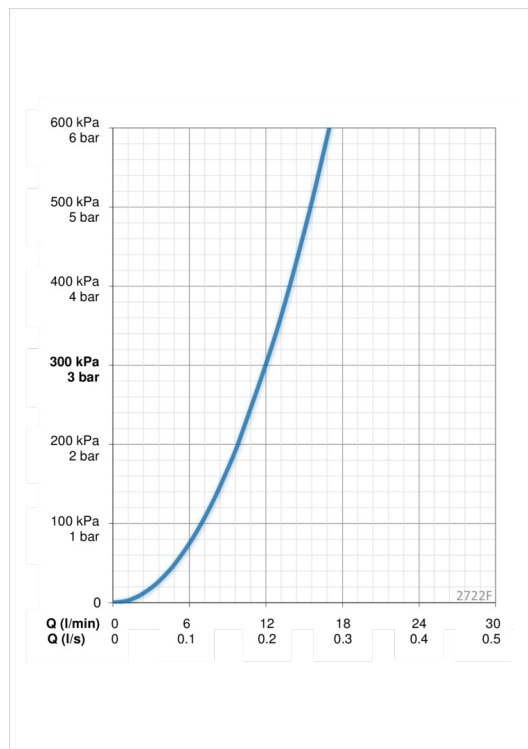

EAN: 6414150070051

www.oras.com/ee/products/oras/product/2722F

"Easy-grip" sooja ja külma vee kahvadega kõõgisegisti. Kontaktivaba funktsioon. Kuumahoiatusega temperatuurinäidik. Kõrge, pööratav jooksutoru, õhusti. Jooksutoru pöördenurk 120° tehaseseades (piiramisvõimalus 60° või 80°). Kontaktivaba funktsiooni puhul avaneb segisti käte viimisel sensori toimealasse ning vee temperatuuri reguleeritakse segisti ja jooksutoru vahelise seadevõru pööramise teel. Kontaktivaba funktsiooni saab lihtsasti sisse/välja lülitada. Võrgutoide läbi 230V/5 V alaldi. Segisti on varustatud prügipüüduritega. F = painduvad ühendustorud

- Köök
- Hübridsegistid, Kahe kahvaga segistid, Kontaktivabad segistid, Pistikalaldi
- Tööpinnale paigaldatav
- Kroom
- Pööratav jooksutoru
- Easy-Grip Kahv
- Prügipüüdur
- Paindud ühendustoru
- DZR brass, Madal pliiisisaldus <0.3, Waterways without nickel coating

Tehnilised andmed

Vooluhulk

Vooluhulk 300 kPa	0.2 l/s
Rõhukadu vooluhulgal (0.2 l/s)	290 kPa

Tehnilised omadused

Kuum vesi	max. +70°C
Kasutussurve	100 - 1000 kPa
Ühenduse mõõt	G3/8
Tööulatus	193 mm
Materjal	brass

Tarkvaraseaded

Vee vooluaja pikkus (kontaktivaba toiming)	4 s (2/4/8/10/20 s)
Maksimaalne vee vooluaja pikkus	40 s (10/40/60/120/180 s)
Toimimiskaugus	optimally preset

Elektronika

Elektriliides	230 / 5 V

Määrused

EMC Direktiiv	CE 2004/108/EY
EN standard	EN 200 , EN 15091
Hääleklass	I (ISO 3822)
Kaitseklass	IP 54 / transformer IP 40

Tüübikinnitused

STF-sertifikaat	VTT-RTH-00008-14
ETA-Danmark	VA 1.42/20422
Sintef	Sintef Nr. 3083
KIWA SE	1462