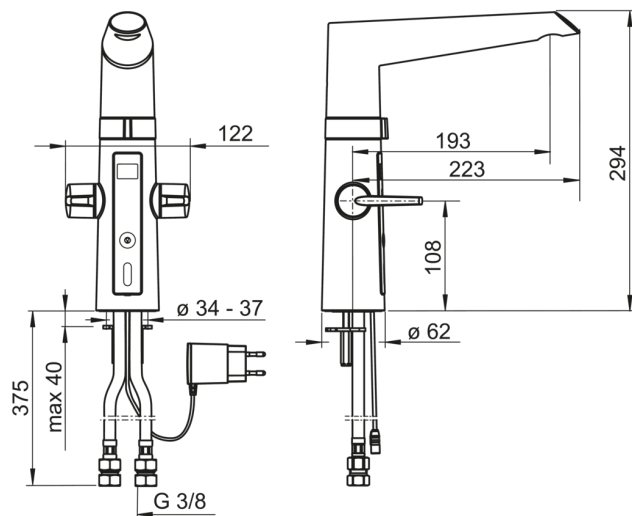

Varuosad

SP2722F

	Kood
01	199257/2
02	601472V
03	601224V
04	601094/2
05	601092V
06	601091V
07	601287V
08	601072V
09	601110V
10	601103V