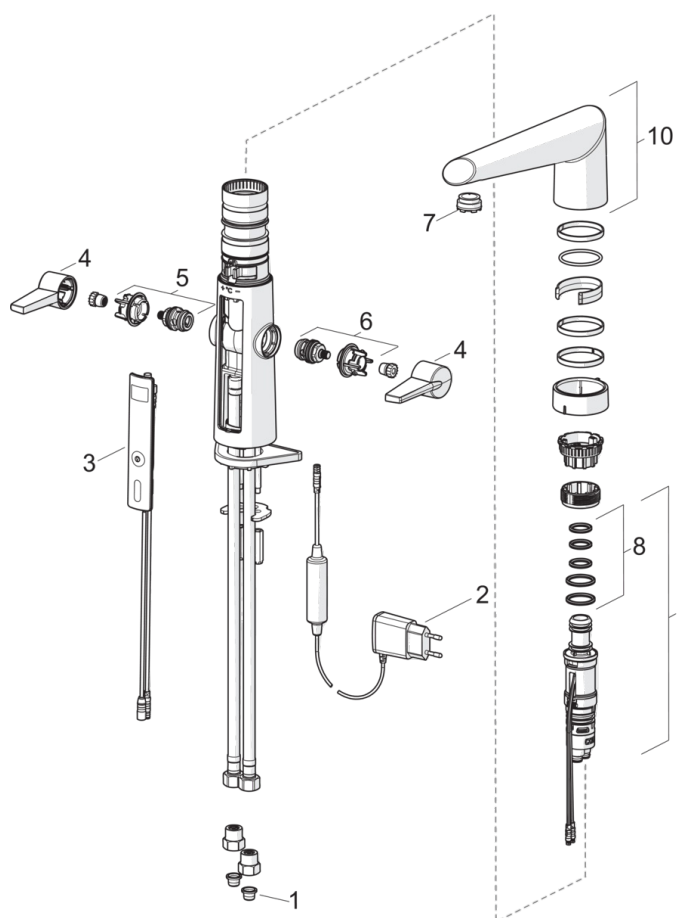

Varuosad

SP2722F

	Kood
01	199257/2
02	601472V
03	601224V
04	601094/2
05	601092V
06	601091V
07	601287V
08	601072V
09	601110V
10	601103V